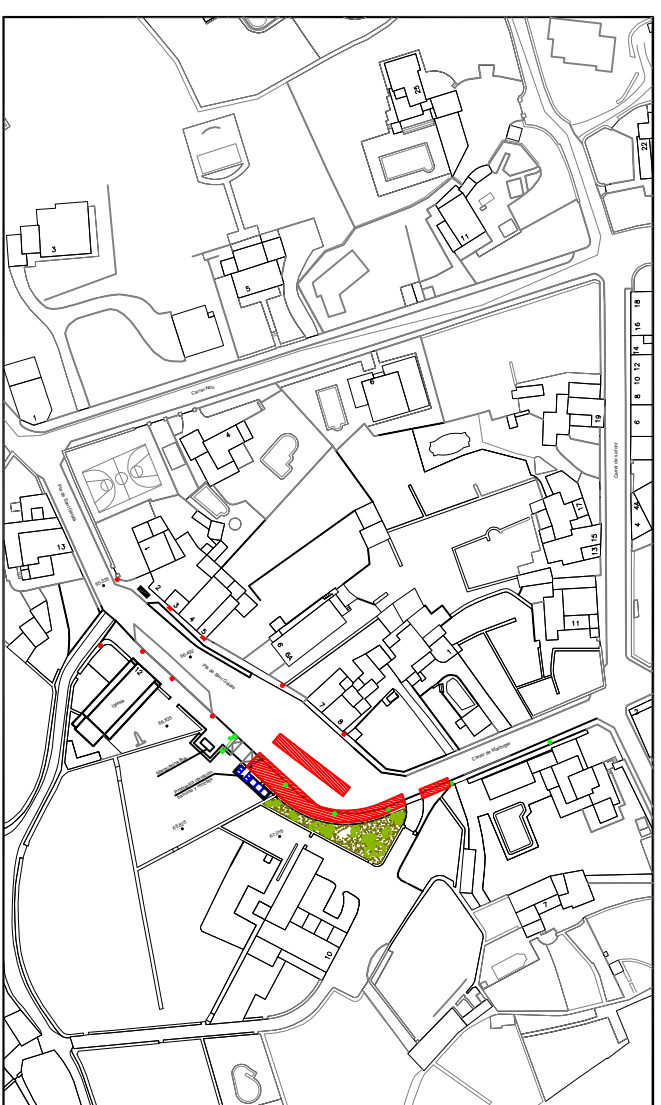

MAÓ

ESC.: 1/1.000

LLUCMAÇANES

ESC.: 1/2.000

SANT CLIMENT

ESC.: 1/2.000

**ZONA OCUPACIÓ
FIRA FESTES MUNICIPALS**

PLANO SITUACIÓ I EMPLAÇAMENT

ESCALA 1/2.000
1/1.000

SITUACIÓ MAÓ, LLUCMAÇANES I SANT CLIMENT

DATA JULIOL 2.018

PROMOTOR AJUNTAMENT DE MAÓ

NOMBRE DE PLANOL

1