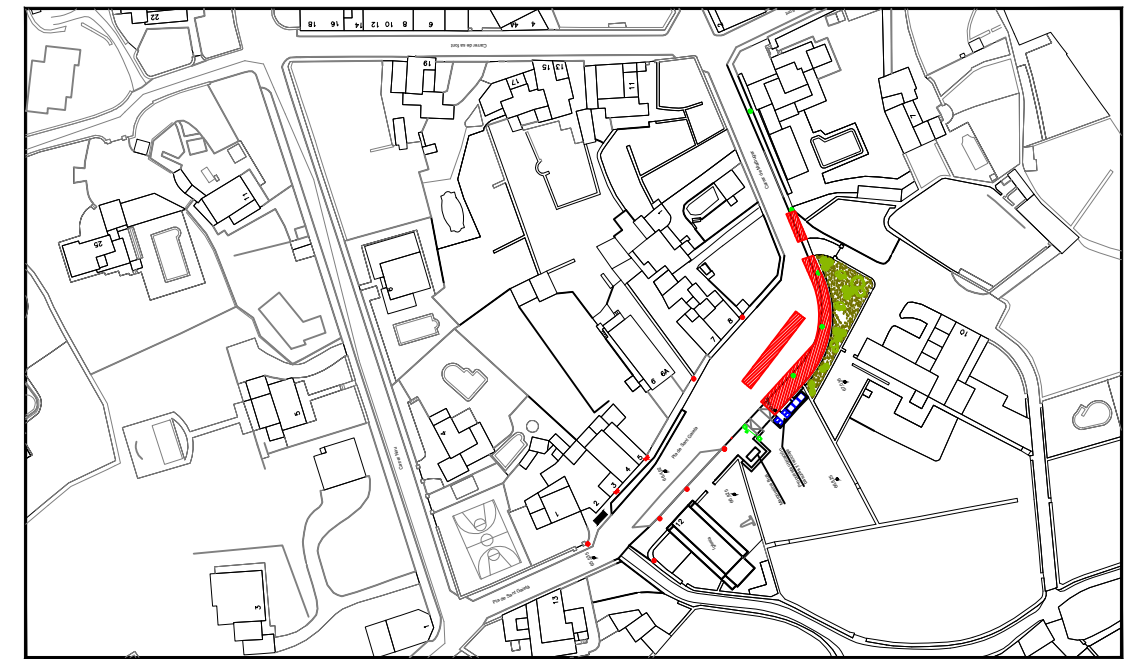

MAÓ

ESC.: 1/1.000

LLUCMAÇANES

ESC.: 1/2.000

SANT CLIMENT

ESC.: 1/2.000

ZONA OCUPACIÓ FIRA FESTES MUNICIPALS

PLANO	SITUACIÓ I EMPLAÇAMENT	ESCALA	1/2.000 1/1.000
SITUACIÓ	MAÓ, LLUCMAÇANES I SANT CLIMENT	DATA	JULIOL 2.019
PROMOTOR	AJUNTAMENT DE MAÓ	NOMBRE DE PLÀNOL	1